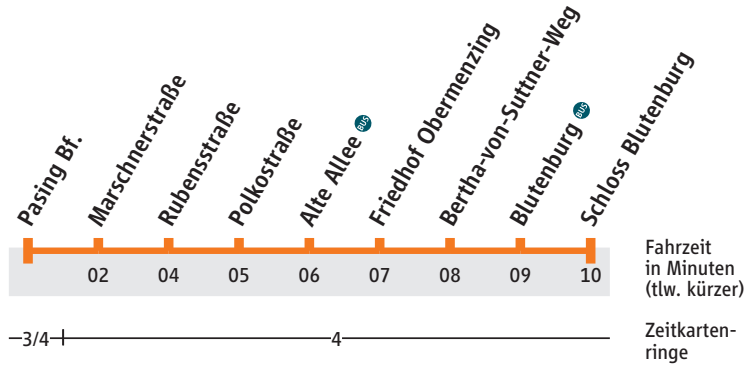

Abfahrtszeiten

Ihr Partner im MVV

Pasing Bf.

Zeitkartenring 3 und 4

Schloss Blutenburg

Gültig ab 23.04.2018 bis vsl. 01.11.2018
Haltestellen-Nr. 0010

Uhr	Montag-Freitag(Schule)	Mo-Fr (Ferien)	Samstag	Sonn-/Feiertag	Uhr
4	54	54	54	54	4
5	14 34 54	14 34 54	14 34 54	14 34 54	5
6	10 20 30 40 50	10 20 30 40 50	14 34 54	14 34 54	6
7	00 10 17 24 30 37 44 50 57	00 10 20 30 40 50	14 30 50	14 34 54	7
8	04 10 17 24 30 37 44 50 57	00 10 20 30 40 50	10 30 40 50	14 34 54	8
9	04 10 20 30 40 50	00 10 20 30 40 50	00 10 20 30 40 50	14 38 58	9
10	00 10 20 30 40 50	00 10 20 30 40 50	00 10 20 30 40 50	18 38 58	10
11	00 10 20 30 40 50	00 10 20 30 40 50	00 10 20 30 40 50	18 28 38 48 58	11
12	00 10 20 30 40 50	00 10 20 30 40 50	00 10 20 30 40 50	08 18 28 38 48 58	12
13	00 10 20 30 40 50	00 10 20 30 40 50	00 10 20 30 40 50	08 18 28 38 48 58	13
14	00 10 20 30 40 50	00 10 20 30 40 50	00 10 20 30 40 50	08 18 28 38 48 58	14
15	00 10 20 30 40 50	00 10 20 30 40 50	00 10 20 30 40 50	08 18 28 38 48 58	15
16	00 10 20 30 40 50	00 10 20 30 40 50	00 10 20 30 40 50	08 18 28 38 48 58	16
17	00 10 20 30 40 50	00 10 20 30 40 50	00 10 20 30 40 50	08 18 28 38 48 58	17
18	00 10 20 30 40 50	00 10 20 30 40 50	00 10 20 30 40 50	08 18 28 38 48 58	18
19	00 10 20 30 40 50	00 10 20 30 40 50	00 10 20 30 40 50	08 18 28 38 48 58	19
20	00 10 20 30 40 50 54	00 10 20 30 40 50 54	00 10 20 30 40 50 54	08 18 28 38 48 54	20
21	04 14 24 34 44 54	04 14 24 34 44 54	04 14 24 34 44 54	04 14 24 34 44 54	21
22	04 14 34 54	04 14 34 54	04 14 34 54	04 14 34 54	22
23	14 34 54	14 34 54	14 34 54	14 34 54	23
0	14 34 54	14 34 54	14 34 54	14 34 54	0
1	14	14	14	14	1

Ferien: 27.12.17 - 05.01.18, 12.02. - 16.02., 26.03. - 06.04., 22.05. - 01.06., 30.07. - 10.09., 29.10. - 02.11. und 21.11.18